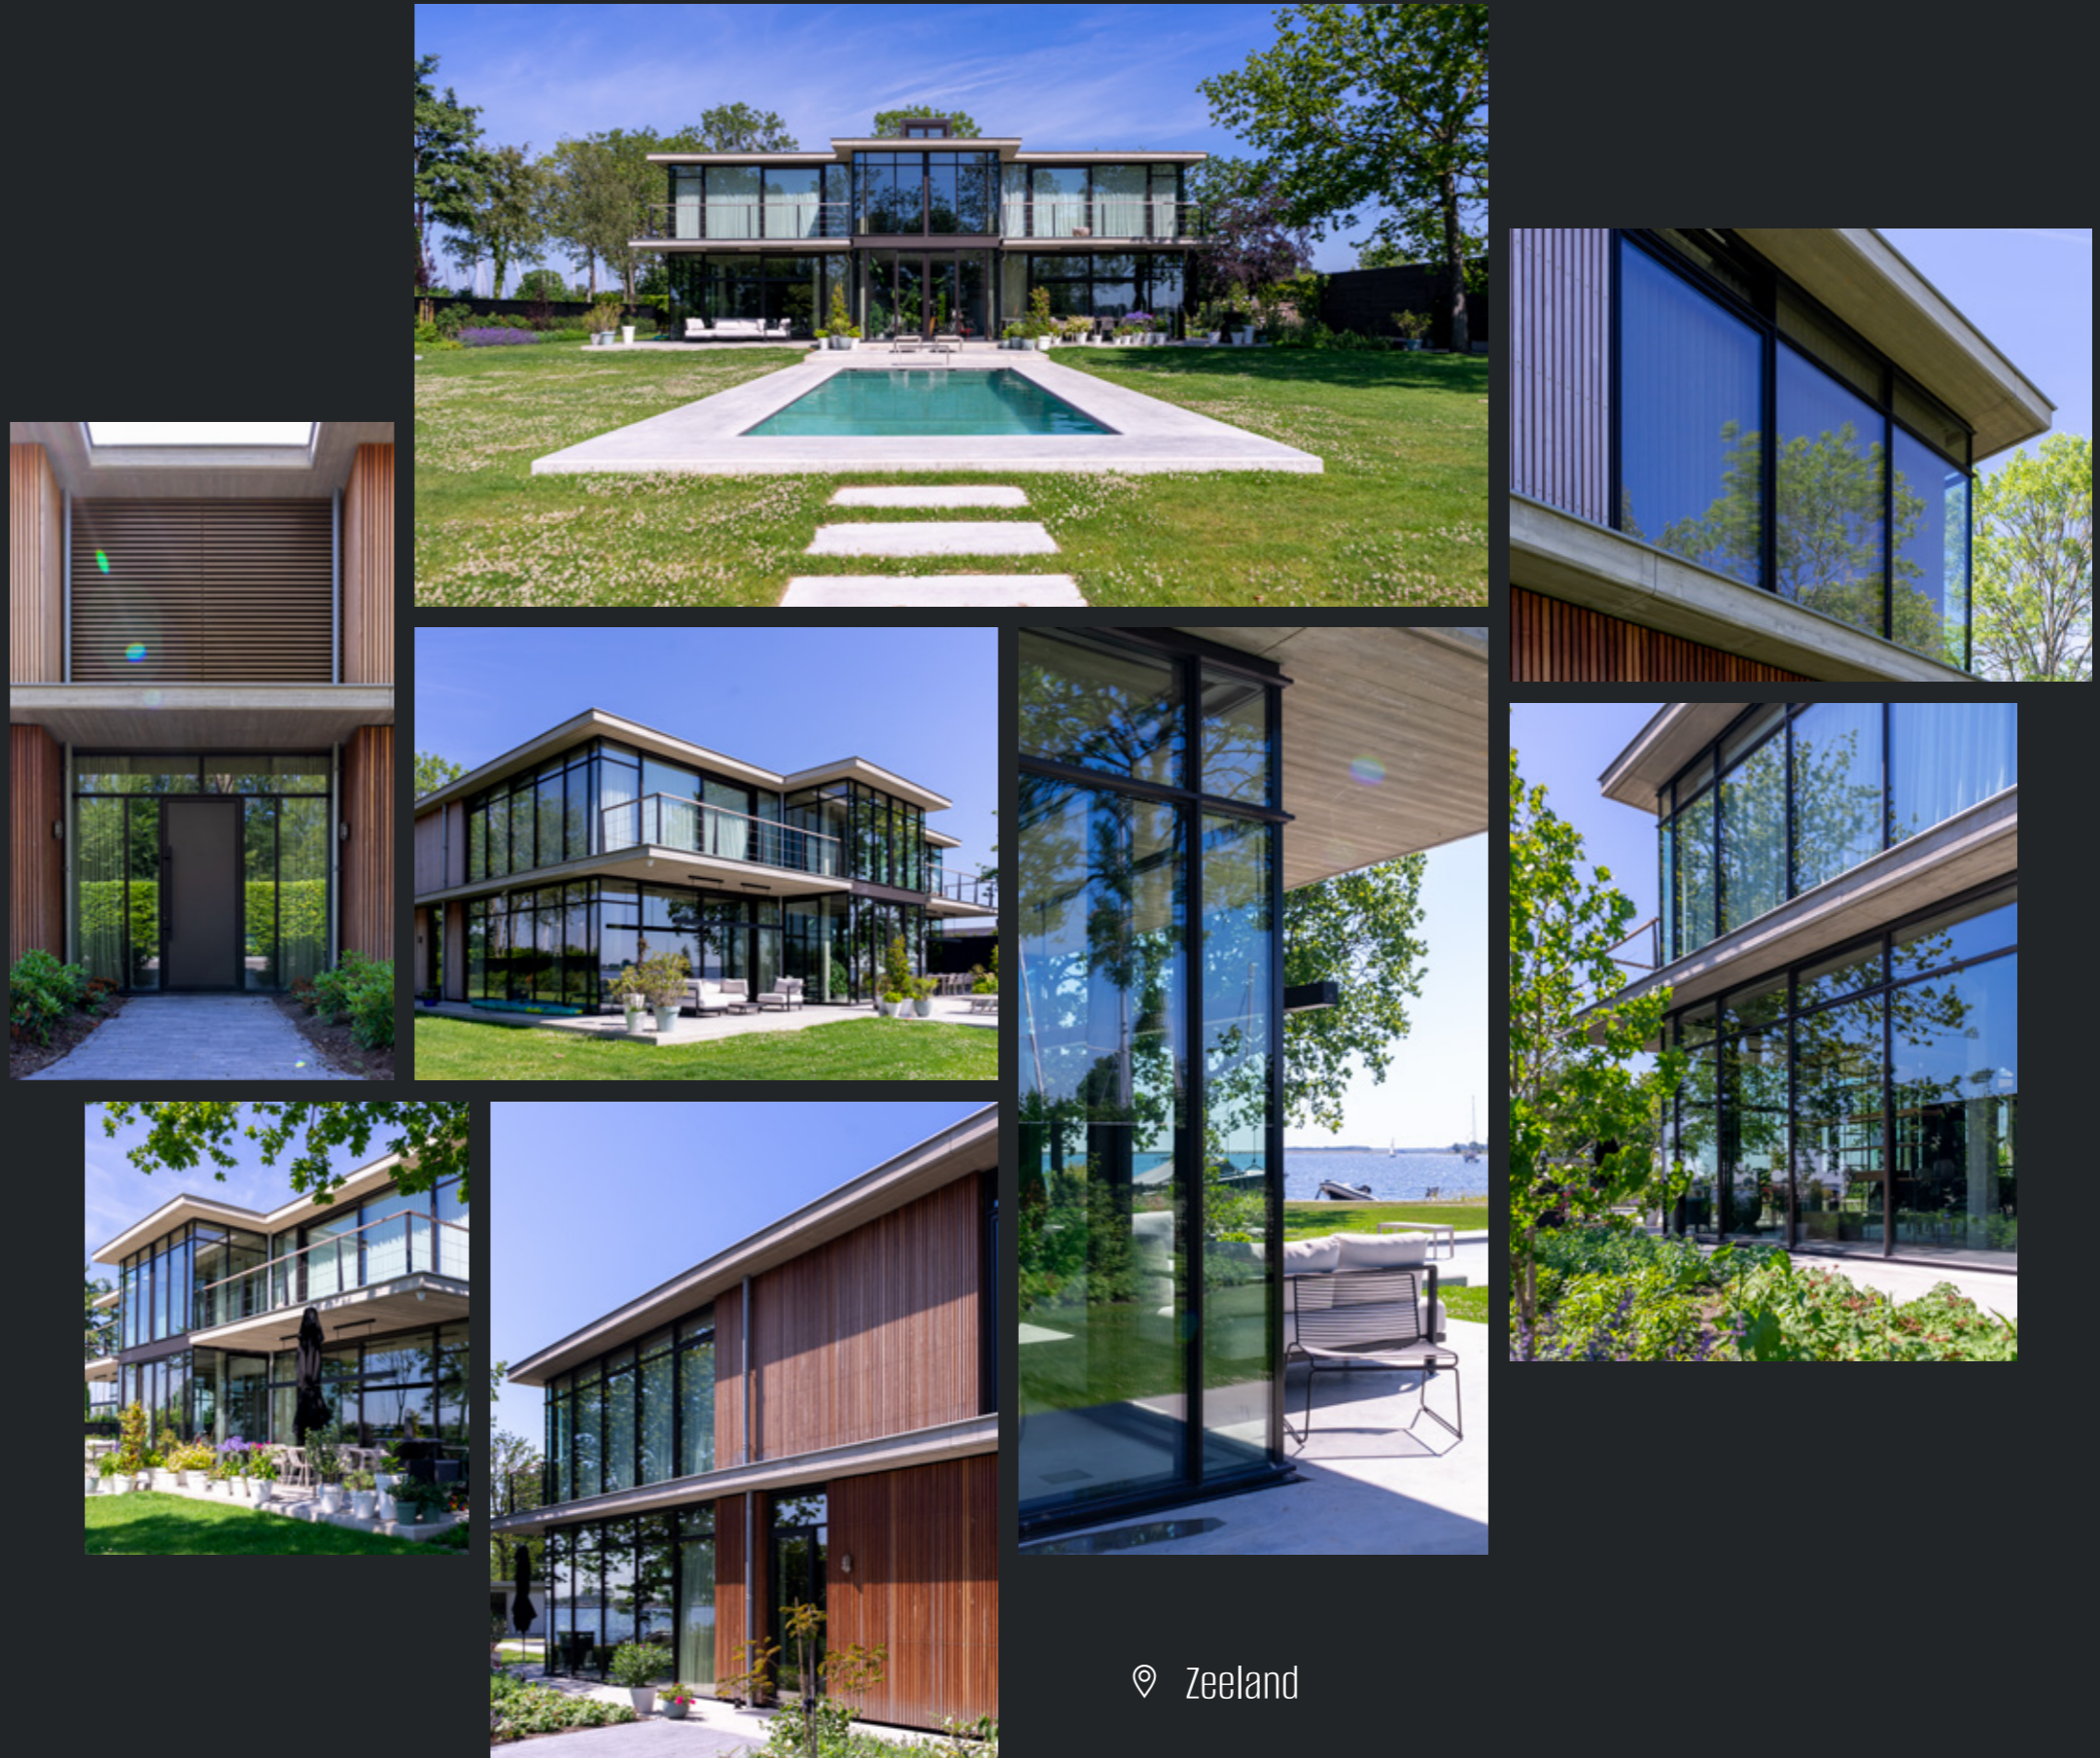

Buitenkijken bij

Villa aan het water

Neem een kijkje bij deze prachtige villa aan het water. Wij leverden en monteerden alle buitenkozijnen op deze prachtige plek in het zuiden van ons land. Denk hierbij aan de complete set aan vaste ramen, draai-kiepramen, enkele-, dubbele- en hefschuifdeuren. En wát een resultaat!